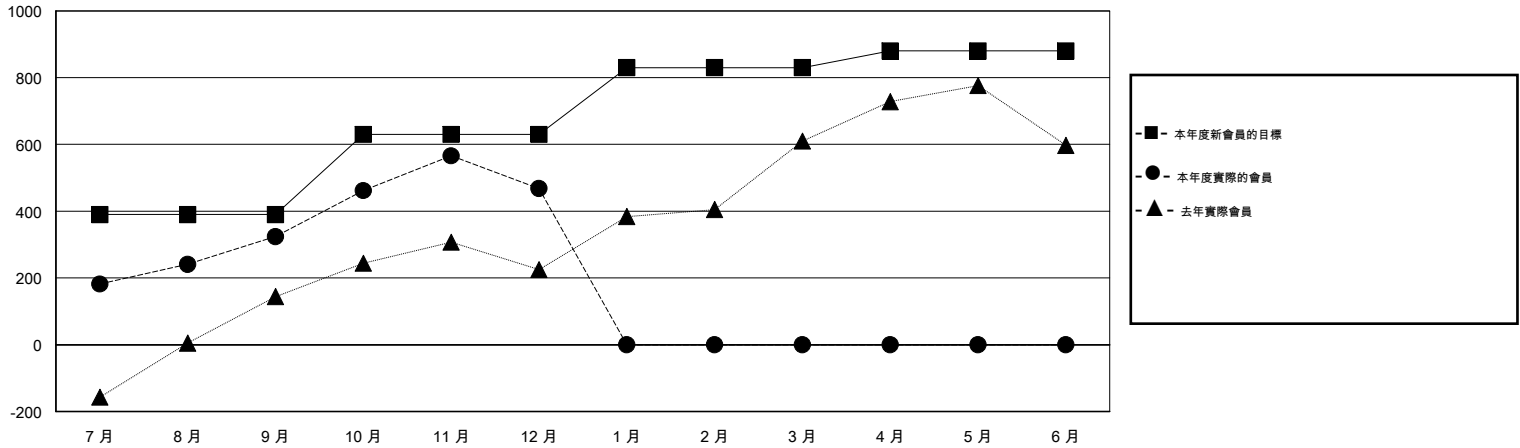

目標和實際會員累積

已取消的分會: 2	82 CLUBS OF 105 增添1位或以上的新會員	性別分佈
放棄的會員		男 1,917 (56.60%)
過世 0		女 1,470 (43.40%)
分會已取消 0	點擊這裡取得健康評估資料	家庭單位會員 335
其他 167		戶長 162
總計 167		非戶長 173