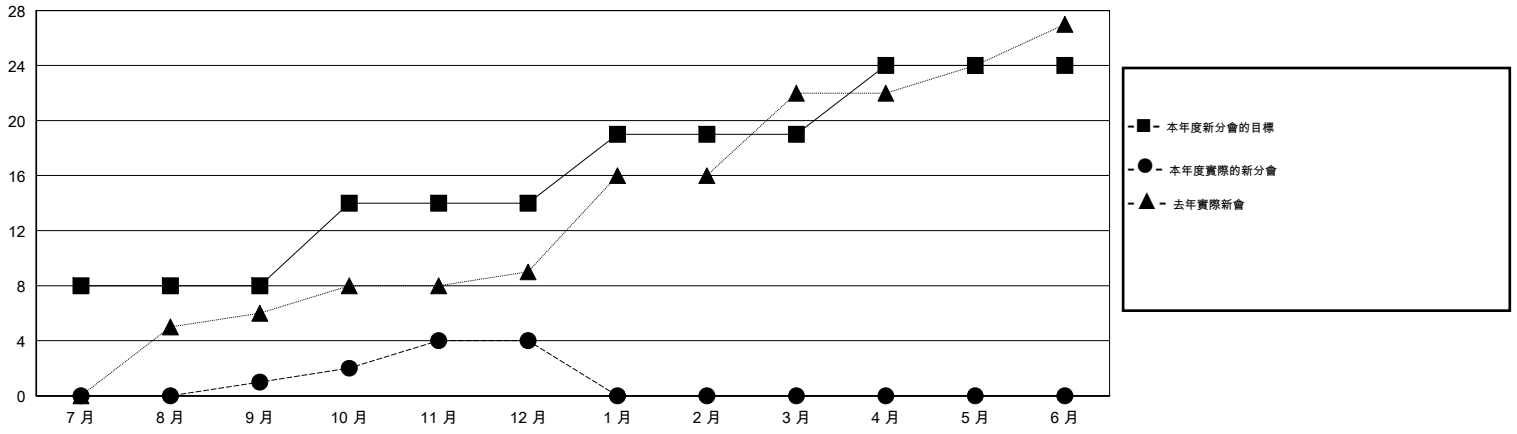

MONTHLY MEMBERSHIP PROGRESS REPORT

District 386

Results as of: 12/31/2014

GMT: WUSHUN XU

地點 CHINA

GMT憲章區 5

分會				
成果 2014-2015				
季	新分會目標	新會	會員流失的分會	淨增/減
7月/8月/9月	8	1	2	-1
10月/11月/12月	6	3	0	3
1月/2月/3月	5	0	0	0
4月/5月/6月	5	0	0	0

位會員@每位須繳				
成果 2014-2015				
季	新會員目標	增加的授證/新會員	退會人數	淨增/減
7月/8月/9月	390	355	31	324
10月/11月/12月	240	280	136	144
1月/2月/3月	200	0	0	0
4月/5月/6月	50	0	0	0

目標與實際新會累積